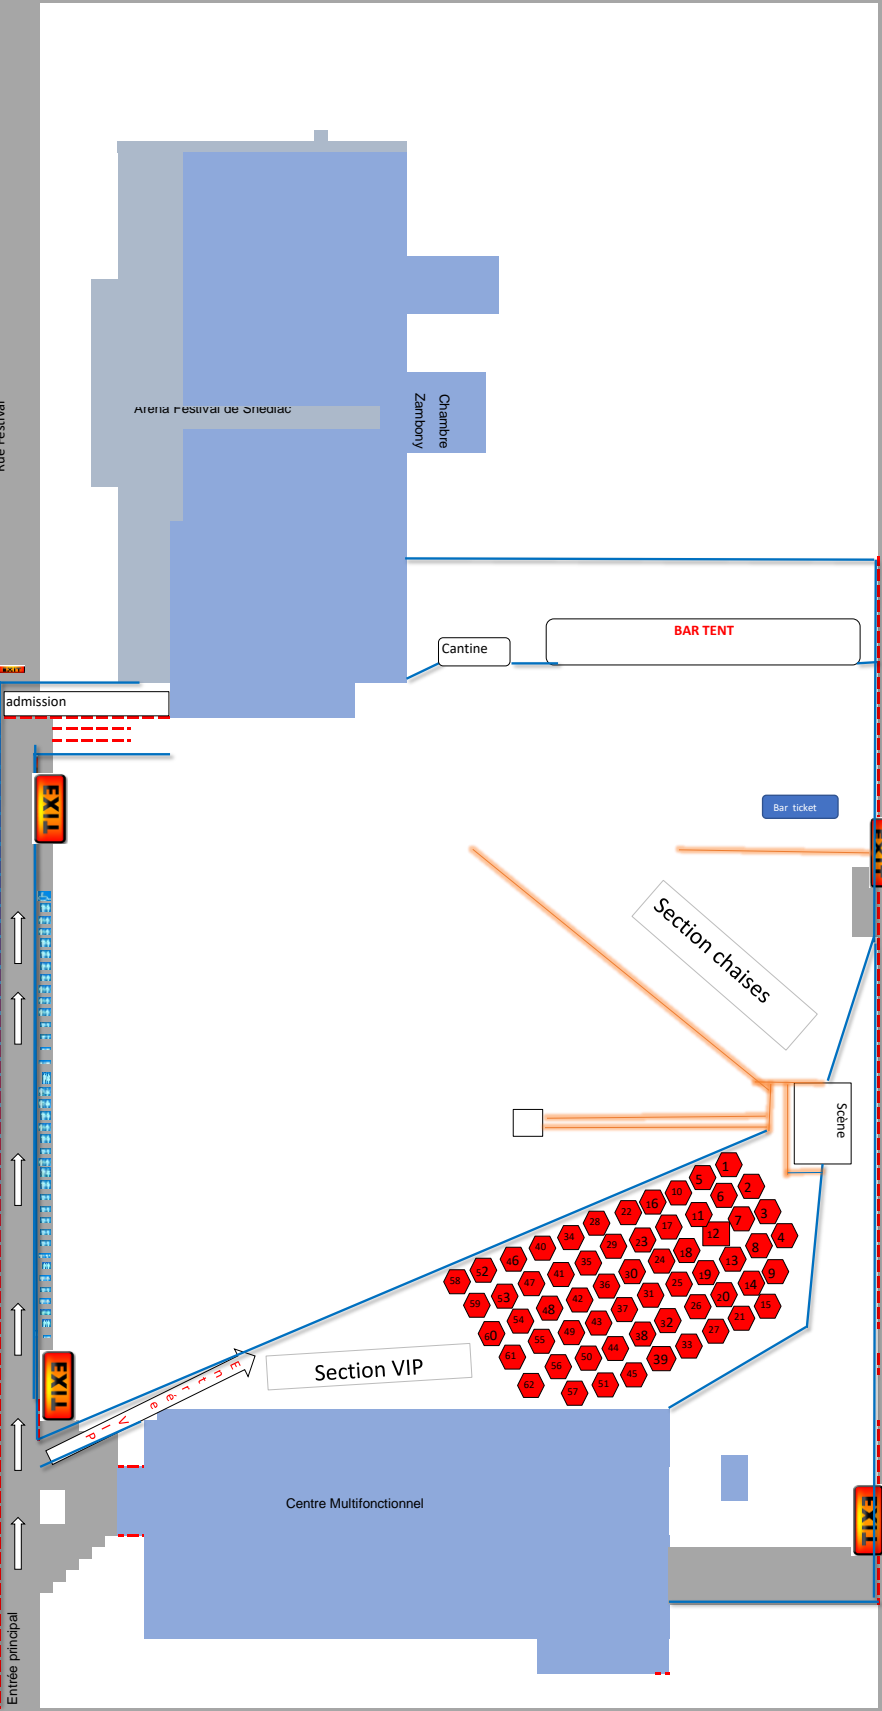

Rue Robidoux

Rue Festival

Aréna Festival de Shediac

Chambre
Zambony

Cantine

BAR TENT

admission

Bar ticket

Section chaises

Scène

Rue Brown

Section VIP

Centre Multifonctionnel

Entrée principal

Rue Bellevue

Spectacle 15 juillet 2017 Aréna de Shediac

Rue Robidoux

Rue Festival

Aréna Festival de Shediac

Chambre
Zambony

Cantine

BAR TENT 20 x 100

admission

Bar billets

Sections chaises

Stage
24 x 20

Rue Brown

Sections VIP

Centre Multifonctionnel

Entrée principal

Rue Bellevue

Spectacle 15 juillet 2017 Aréna de Shediac